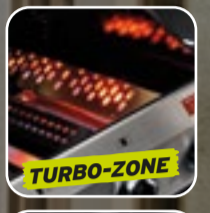

800 °C TURBO-ZONE (4,2 kW) mit Infrarot-Mesh

3 Edelstahlbrenner

Inkl. Wetterschutzhülle im Wert von 44,99 €

~~1,79~~
1,49